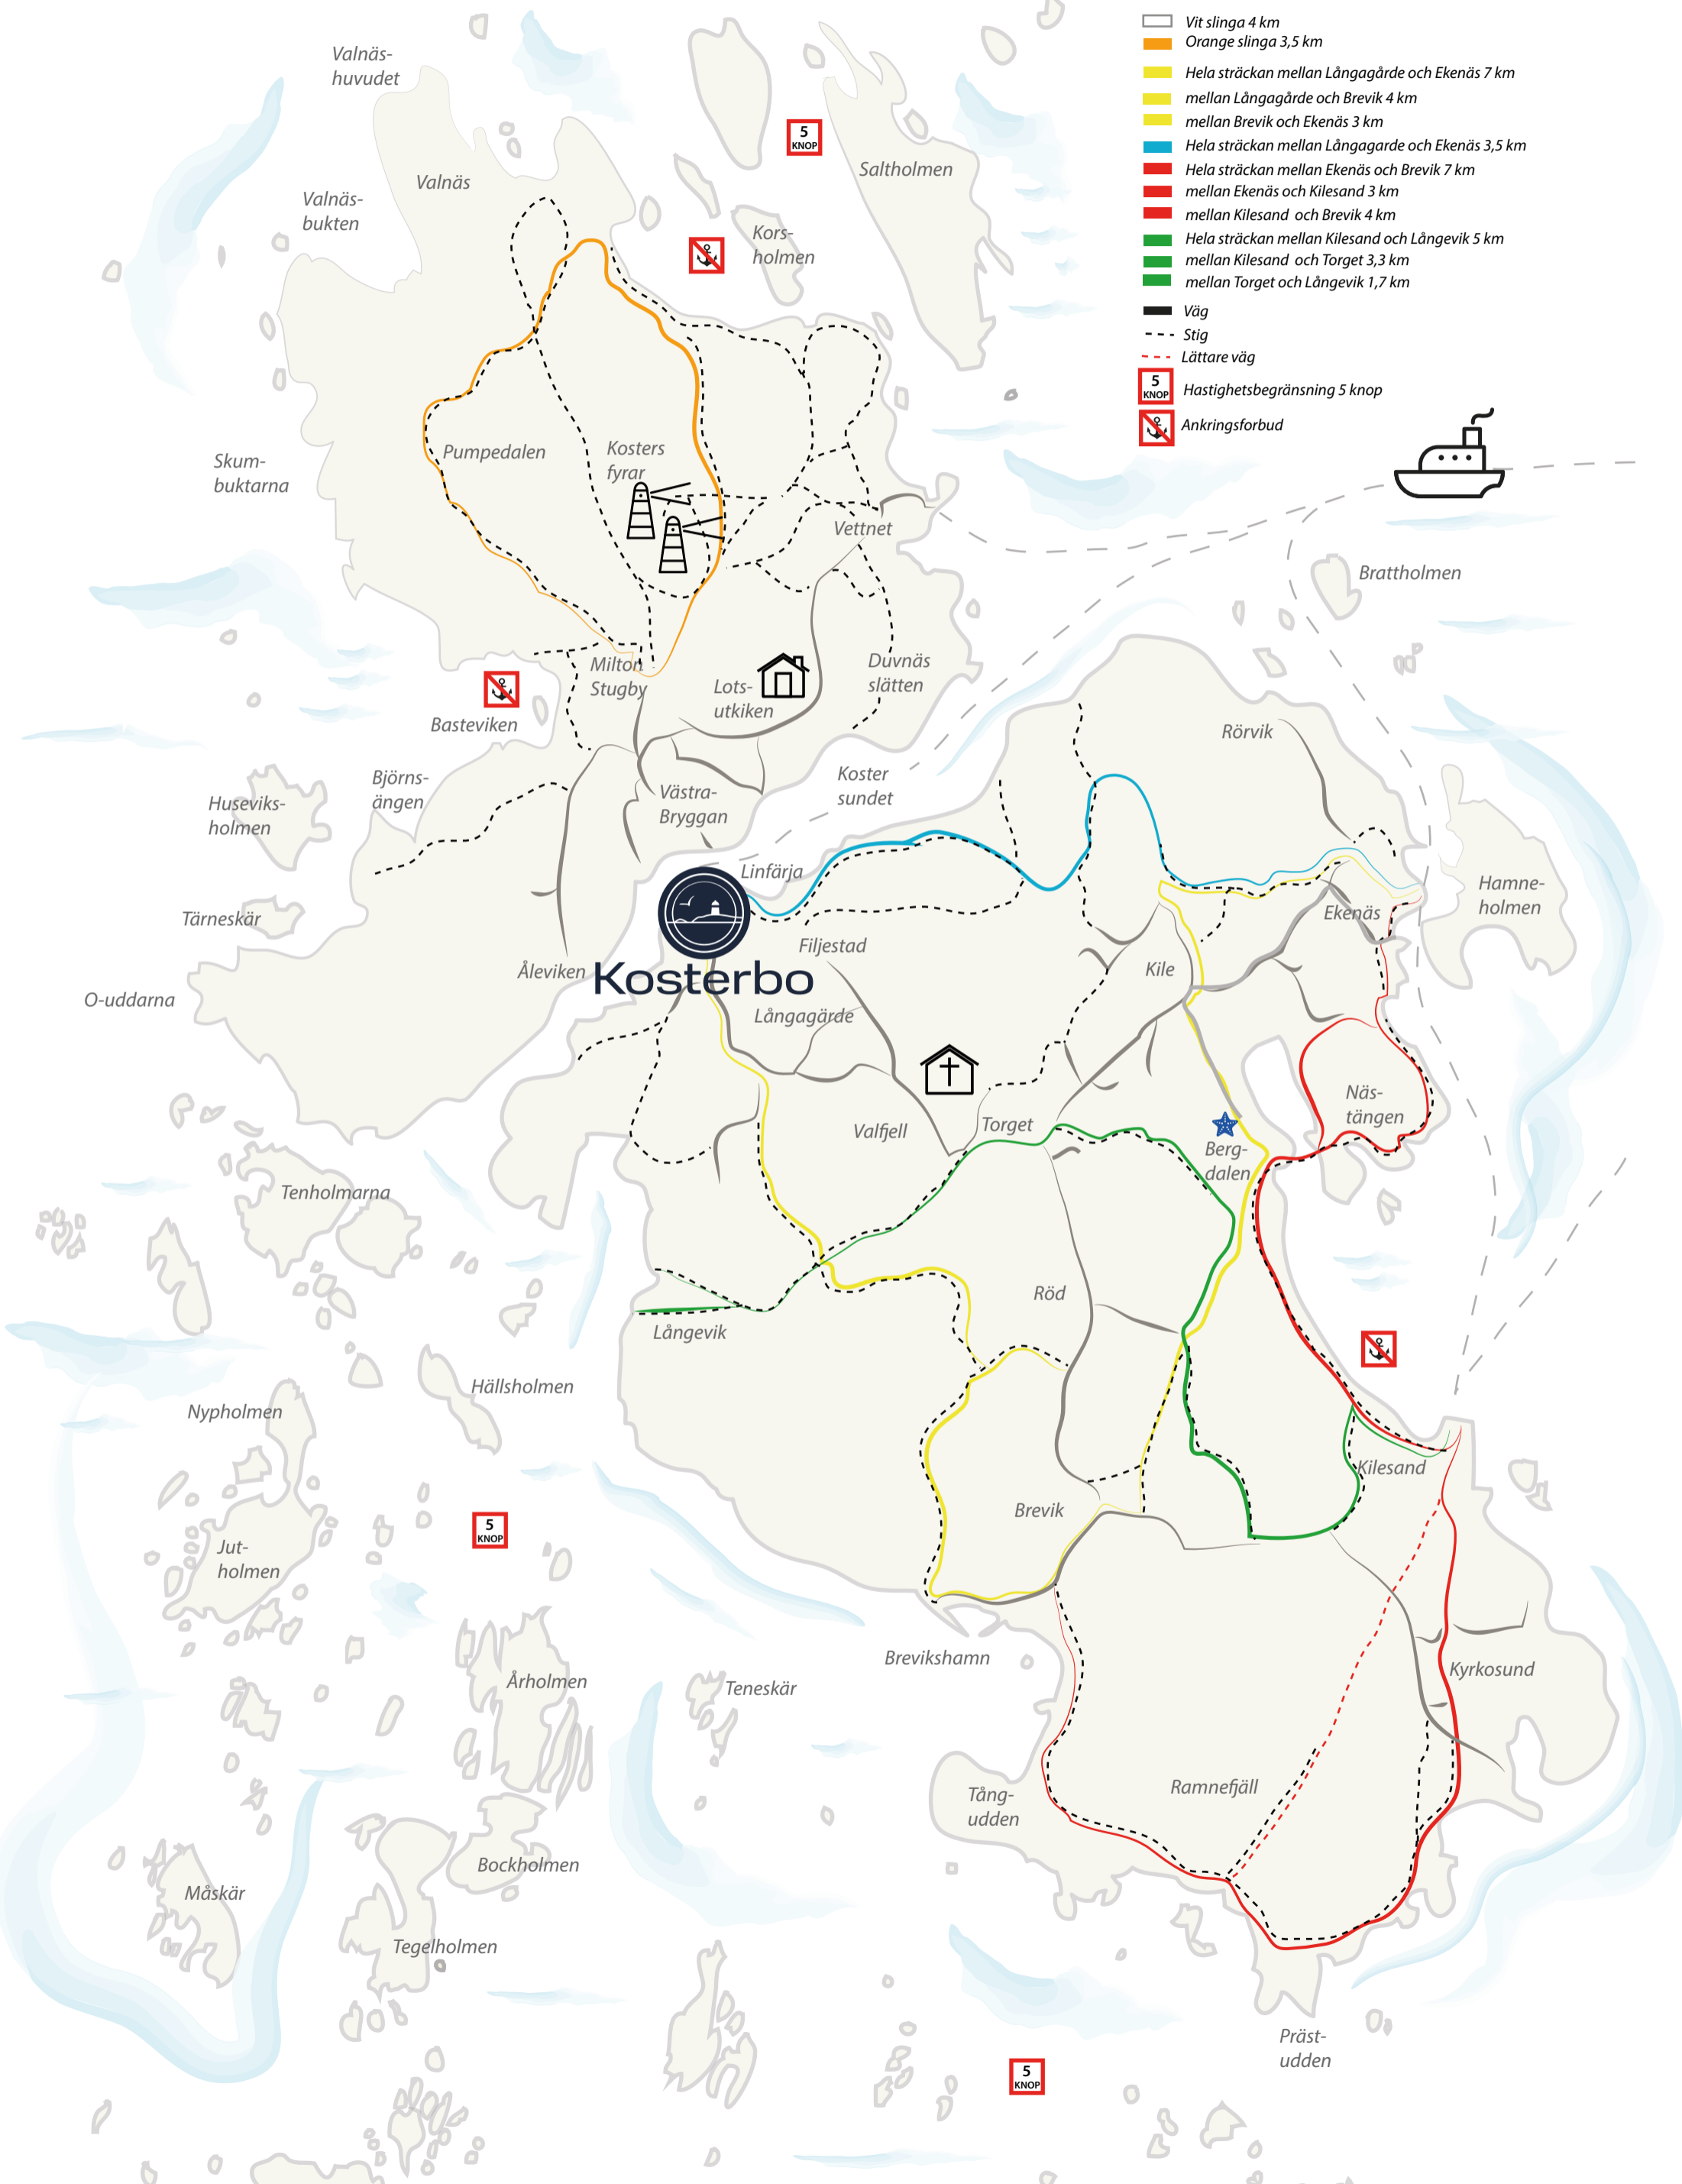

Färgmarkta vandringsleder
På väg eller genom terräng

-  Vit slinga 4 km
-  Orange slinga 3,5 km
-  Hela sträckan mellan Långagårde och Ekenäs 7 km
-  mellan Långagårde och Brevik 4 km
-  mellan Brevik och Ekenäs 3 km
-  Hela sträckan mellan Långagårde och Ekenäs 3,5 km
-  Hela sträckan mellan Ekenäs och Brevik 7 km
-  mellan Ekenäs och Kilesand 3 km
-  mellan Kilesand och Brevik 4 km
-  Hela sträckan mellan Kilesand och Långevik 5 km
-  mellan Kilesand och Torget 3,3 km
-  mellan Torget och Långevik 1,7 km
-  Väg
-  Stig
-  Lättare väg
-  Hastighetsbegränsning 5 knop
-  Ankringsförbud

Kosterbo